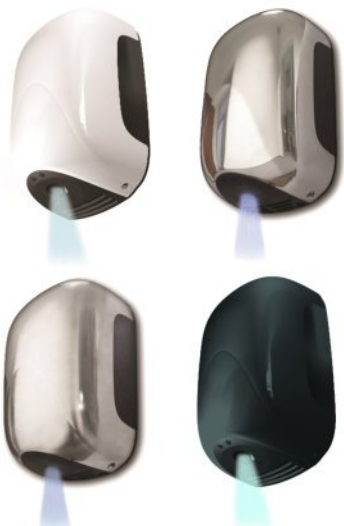

ΣΤΕΓΝΩΤΗΡΕΣ ΧΕΡΙΩΝ ΤΕΧΝΟΛΟΓΙΑΣ JET

SMARTJET MINI

Στεγνωτήρες χεριών μικρού μεγέθους τεχνολογίας jet

IP23 CLASSII 900W 31l/s 250Km/h 70dB 1kg 238x156x99,5 mm.

ΤΥΠΟΣ	ΧΑΡΑΚΤΗΡΙΣΤΙΚΑ	ΤΙΜΗ (€)*
SMARTJET MINI BF	ΛΕΥΚΟ ABS	108,00
SMARTJET MINI NF	MAYPO ABS	134,00
SMARTJET MINI SF	SATIN ABS	142,00
SMARTJET MINI LF	ΧΡΩΜΙΟ ABS	134,00